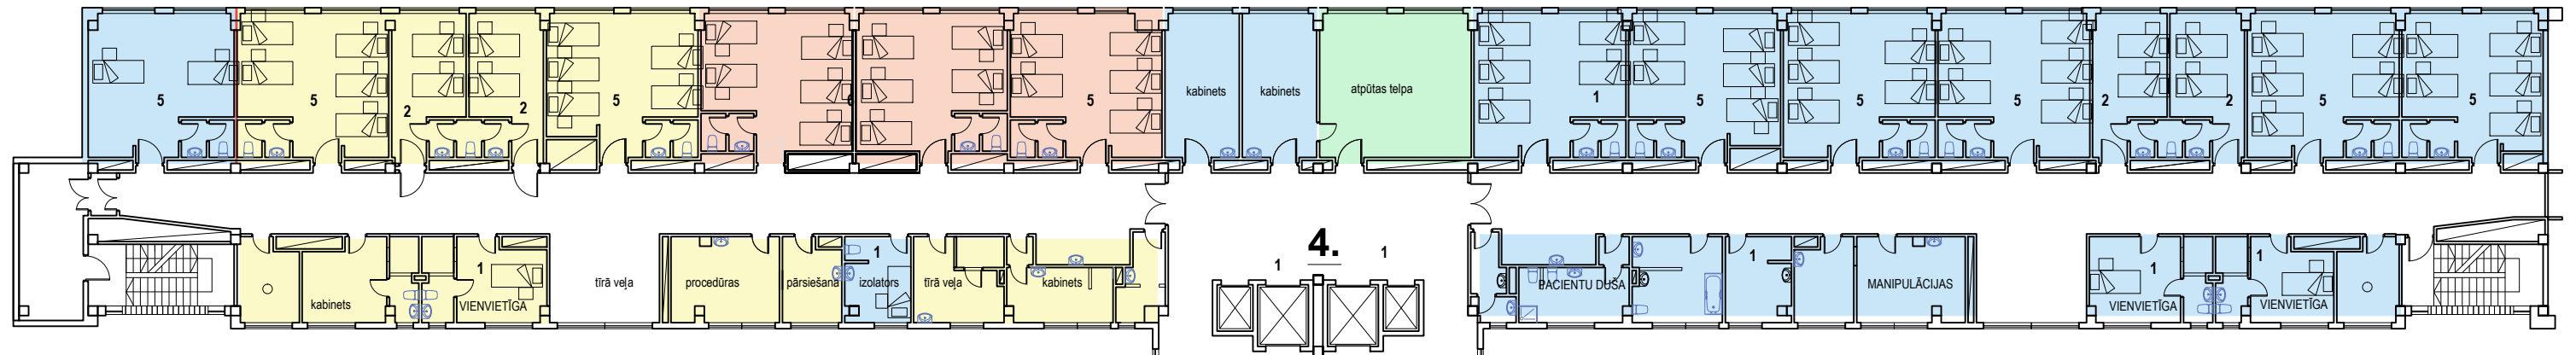

ĶIRURĢIJAS DIENAS STACIONĀRS- 15

UROLOĢIJAS DIENAS STACIONĀRS- 15

UROLOĢIJAS DIENAS STACIONĀRS- 39

9. korpuss

04. stāvs
(+11.700)

11. UROLOĢIJAS NODAĻA- 69 GULTAS, t.sk.

-  onkoķirurģiskā uroloģija -15 gultas
-  dienas stac. un amb.uroloģija-15 gultas
-  vispārīgā uroloģija- 39 gultas
-  kopējas telpas